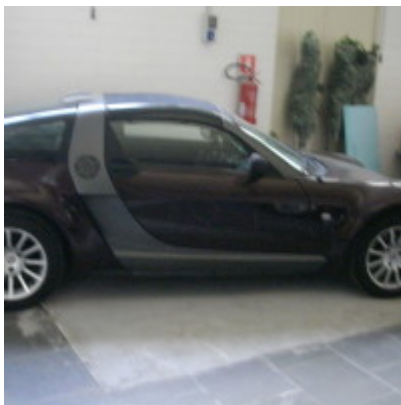

Vendesi Smart Roadster

■

■

■

Fabbrica e Tipo: Smart Roadster
Carrozzeria: Chiusa Tetto Apribile
Anno: 2006
Chilometraggio: 100000
Alimentazione: Benzina
Tempi: 4
Cilindri: 3
Cilindrata: 698 Turbo
Potenza Massima: 60 kW
Potenza Fiscale : 15 CV
Tipo di cambio: Manuale
Marce: Automatico Sequenziale + RM
Porte: 2

Posti: 2

Colore esterno: Granada/Grigio

Finiture interni: Similpelle Grigio

Prezzo: Trattative Riservate

Descrizione del veicolo

Auto in ottime condizioni

Ulteriori particolari del veicolo

Revisionata anno 2014